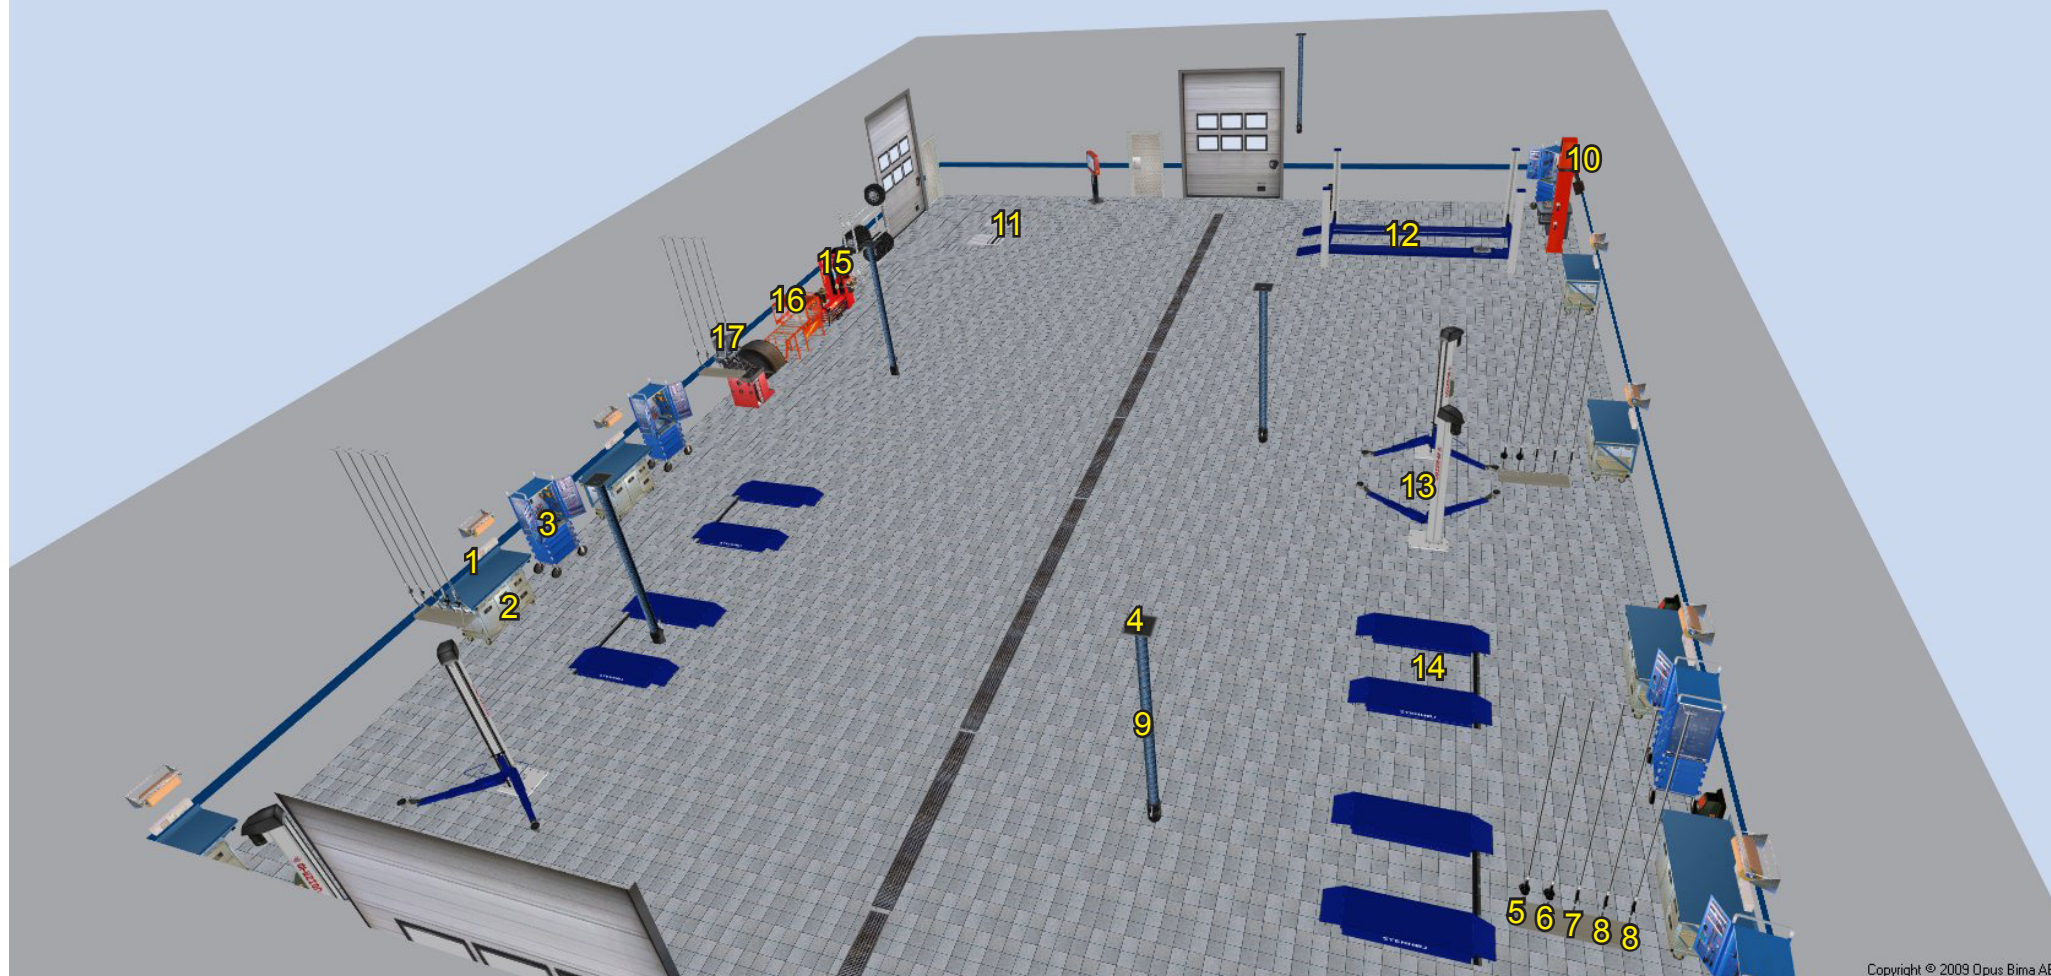

Serviceverkstad 8 platser

Copyright © 2009 Opus Bima AB

1. ARBETSBÄNK 1,5 VÄGGMON.
2. MILJÖAVFALLSVAGN
3. PV-SERVICE INKLUSIVE HURTS V-VAGN
4. AVGASSLANGRULLE 4 TUM
5. SLANGRULL FÖR OLJA
6. SLANGRULLE FÖR GLYKOL
7. SLANGRULLE FÖR VATTEN

8. SLANGRULLE TRYCKLLUFT
9. AVGASSLANG 2,5 METER x 3 TUM
11. BROMSPROVARE
12. 4-PELARLYFT 4 TON
13. 2-PELARLYFT 3,7 TON
14. SAXLYFT

15. DÄCKMONTERINGSMASKIN
16. BALANSERINGSMASKIN
17. PUMPBUR.